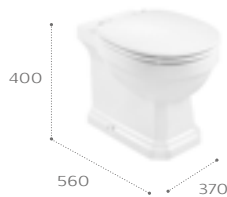

Carmen

WCs

Rimless close-coupled WC

Ø 4.5/3 L

3420A7000 WC pan
3410AC000 Cistern*
801B52..B Soft-close seat†

Rimless floorstanding WC

Ø 4.5/3 L

3440A9000 WC pan
801B52..B Soft-close seat†