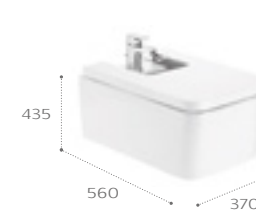

357527.0 Bidet, ITH
806522..B Cover

Square floorstanding bidet

357537.0 Bidet, ITH
806532..B Cover

Round wall-hung bidet

357525.0 Bidet, ITH
806522..B Cover

Square wall-hung bidet

357535.0 Bidet, ITH
806532..B Cover