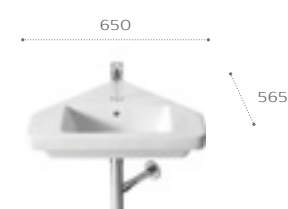

Corner basin

32778C000 650 x 565mm, 1TH