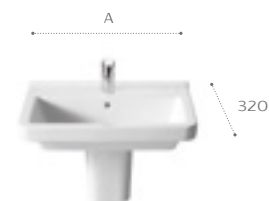

Compact wall-hung basins

A | 600 | 550 | 500 | 450 | 400 | 350

327785000	600 x 320mm
327787000	550 x 320mm
327788000	500 x 320mm
327789000	450 x 320mm
32778A000	400 x 320mm
32778B000	350 x 320mm
337782000	Semi-pedestal