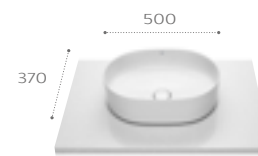

Inspira Round

327520..0 500 x 370mm OTH