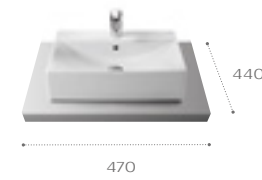

The Gap Square

3270MM000 420x390mm 1TH

Diverta

3271IG000 600x440mm 1TH

Diverta

3271II000 470x440mm 1TH

Bol

327876000 ø420 OTH